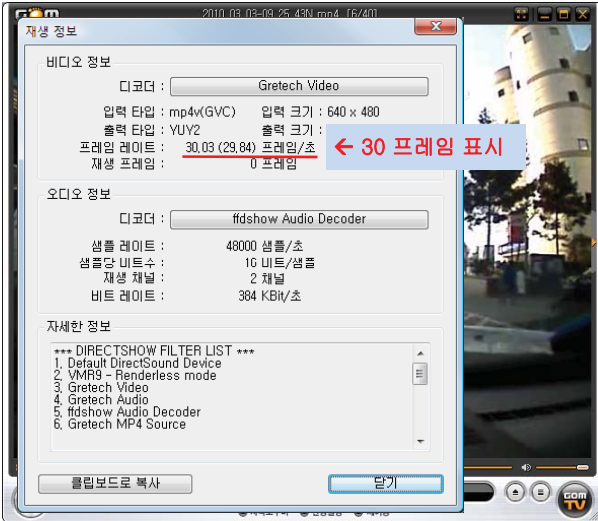

음성 녹음 지원

NC200은 내장 마이크를 이용하여 차량내의 음성을 녹음하여 녹화 파일의 공신력을 높여드립니다. 음성 녹음 기능 활용하면 긴급한 사항을 녹음으로 남길 수도 있습니다.

가속 센서(G-센서) 내장

이벤트 녹화에 필요한 충격 감지용 3축 센서로 충격의 방향에 관계없이 감지가 가능하다.

Key Feature

HD 해상도와 고속 녹화 성능

NC100은 HD[1280*720]에서 최대 25프레임으로 VGA[640*480]에서 최대 30프레임으로 녹화를 하므로 고속 주행 중에도 순간의 영상을 놓치지 않고 녹화할 수 있습니다.