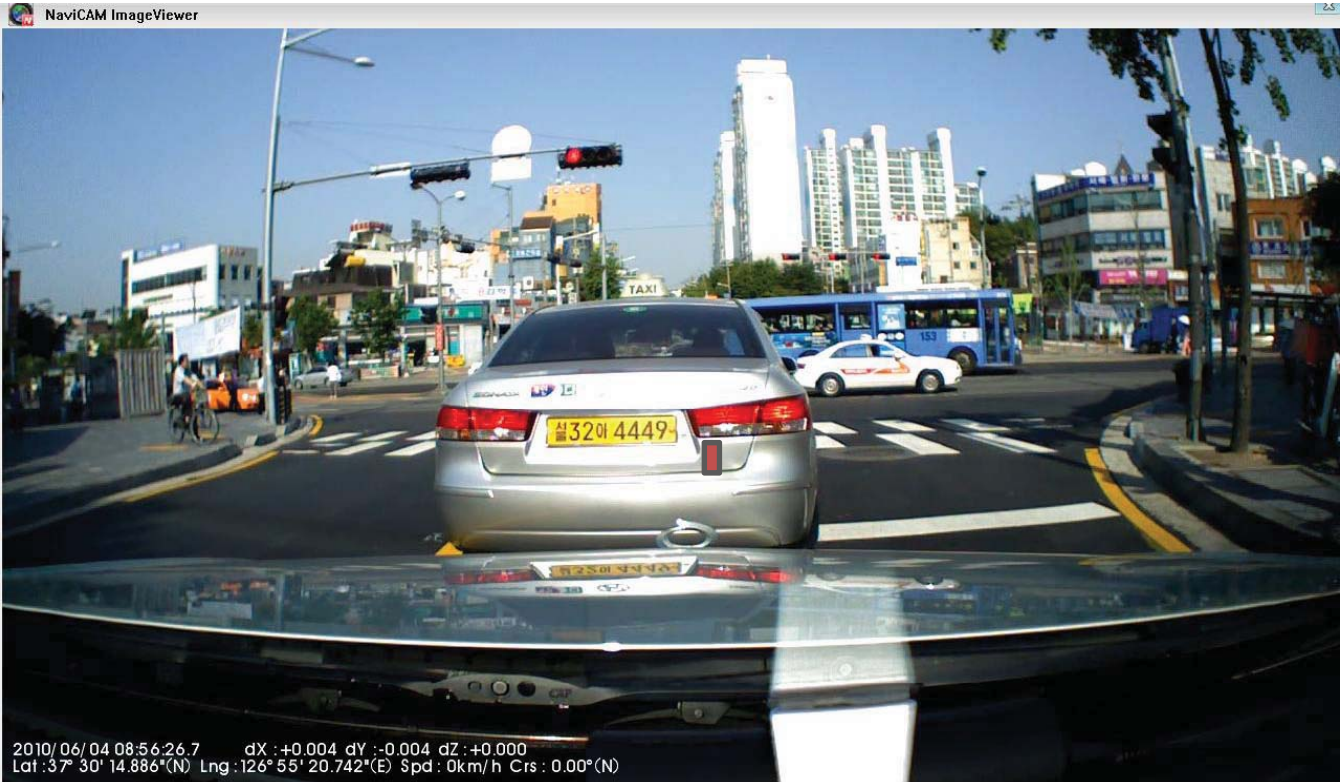

Key Feature

주간 녹화 영상