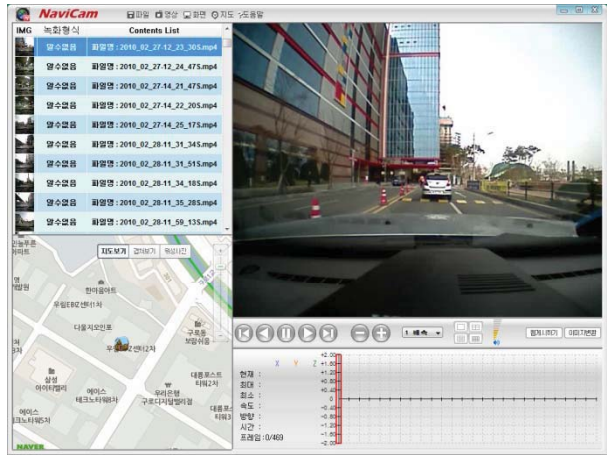

전용 뷰어 기능

아래는 녹화 파일을 재생하고 분석할 수 있는 PC용 전용뷰어로 일반 재생, 프레임 재생, 이미지 변환 및 보고서 출력 등의 다양한 기능을 제공합니다.

NC100 제품 사양

Camera	300K CMOS Image Sensor , Lens Angle 140°
Video & Recording	Codec : MPEG-4 File Format : AVI Record Resolution : 1280x720 / 640*480 Record Frame Rate : Max 30FPS @ 640*480 Max 25FPS @ 1280*720 Record Time Continuous Record → Always Event Record → G-Sensor +10sec
Audio	Codec : AAC
SD 카드	기본 장착 : 4GB(최대 16GB까지 지원)
Display	REC LED : Recording LED(상) : 점등 → SD Memory Error
PC SW	Playback, 프레임 재생, 이미지 변환 등
Device	Micro-phone, G-Sensor, RTC, Backup Battery, GPS(Optional)
Dimension	34mm X 34mm X 90mm
Power	Regular Voltage Input: 5V, 500mA[max] Cigar Jack - Input Power : 12-24V - Output Power : 5V, 500mA[max]